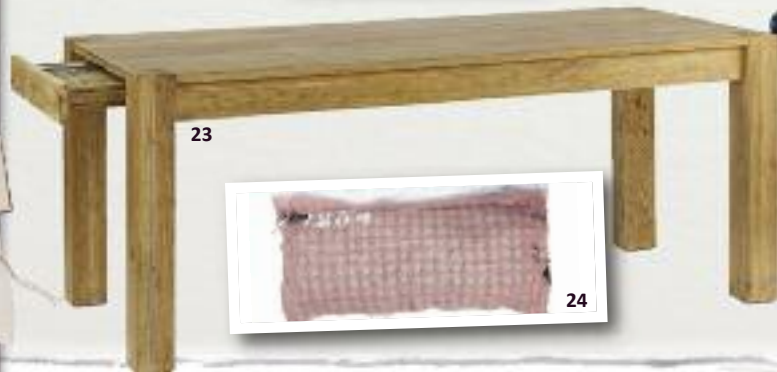

15 ■ *Lampe Articulée.* Pied en chêne (double articulation), abat jour pyramidal coton, cordon électrique tissé. 39 coloris d'abat jour et 3 couleurs de bois. 2 tailles : PM : H 50 cm + abat jour : L 10 x P 10 cm. 149,95 € /GM : H 65 cm + abat jour : L 15 x P 15 cm. 199,95 € 16 ■ *Tête de Cerf* en papier mâché. 3 motifs fleuris. L 46 x H 48 cm. 119,95 € 17 ■ *Coussin Oak* en coton. L 60 x H 60 cm. 69,95 € 18 ■ *Tasse et soucoupe* en porcelaine, motif « maille tricot ». Contenance : 0,2 l. 11,95 € 19 ■ *Théière* en porcelaine, motif « maille tricot ». Contenance : 1,4 l. 39,95 € 20 ■ *Coussin Stone* en coton. L 60 x H 60 cm. 69,95 € 21 ■ *Lampe Berger Happy* en porcelaine. **Exclusivité** Graine d'Intérieur- D 8 x H 15 cm. Contenance : 378 ml. Col. bordeaux, gris, vert. 59 € 22 ■ *Coussin Concrete* en coton. L 60 x H 60 cm. 44,95 € 23 ■ *Table à dîner extensible* *Woak* en chêne massif. L 180 x P 80 x H 76 cm. 2 rallonges de 40 cm. 1.299 €

jardin d'Hiver

15

16

17

20

18

19

23