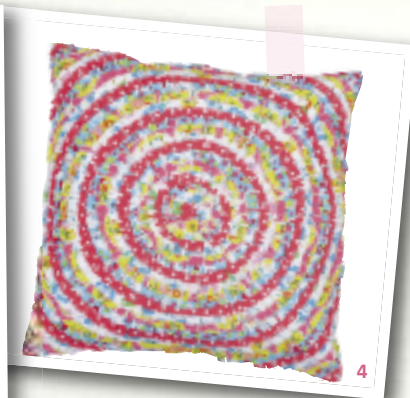

la vie en rose