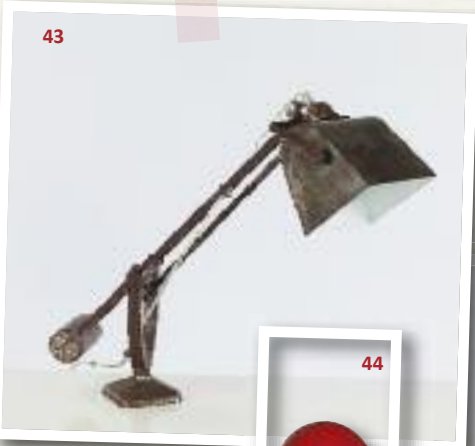

39

40

34 ■ Poupée Kinnidoll en résine. H 10 cm. Plusieurs motifs/thèmes au choix. 17,95 € **35** ■ Lampe Baladeuse. Coton et métal. D 47 x H 65 cm. Col. noir, rouge, beige. 199 € **36** ■ Lampe Berger Happy en porcelaine. **Exclusivité** Graine d'Intérieur- D 8 x H 15 cm. Contenance : 378 ml. Col. bordeaux, gris, vert. 59 € **37** ■ Carnet de notes Kinnidoll avec stylo. L 7,5 x H 15 cm. 6 motifs/thèmes au choix. 7,95 € **38** ■ Coussin Fleurs en coton et velours/denim. L 50 x H 50 cm. Col. bleu/denim, gris, rouge. 69,95 € **39** ■ Coussin Tiles en coton et laine. L 60 x H 60 cm. Col. bleu clair, bleu foncé, rouge. 69,95 € **40** ■ Chaise pliante Flex en métal et vinyle. L 44 x P 42 x H 77 cm. 29,95 € **41** ■ Trousse à maquillage Kinnidoll en vinyle. L 20 x H 10 cm. 4 motifs/thèmes au choix. 14,95 € **42** ■ Boîte à bijoux Kinnidoll en bois. L 20 x P 15 x H 7 cm. Col. noir, rouge, taupe. 3 mo-

«...J'aurais mis de la couleur Sur mes joues et sur mes lèvres...»

tifs/thèmes au choix. 44,95 € **43** ■ Lampe de bureau Youri en métal peint mat aspect vieilli. Pied et tête amovibles. L 50 x H 45,50 cm. 149 € **44** ■ Poupée Kinmidoll en résine. H 10 cm. Une dizaine de motifs/thèmes au choix. 17,95 € **45** ■ Pot Carreaux en céramique, couvercle plastique. Col. Bleu, rouge. 2 tailles PM: D 8 x H 9,5 cm. 6,95 € /GM : D 13,5 x H 14 cm. 14,95 € **46** ■ Tabouret Laque en bois massif, assise laquée. D 31 x H 38 cm. Col. noir, bleu, blanc, rouge. 89 € **47** ■ Buffet frigo. Structure et pieds acajou. Panneaux et tiroirs MDF. Peinture nitro-cellulosique. Poignées bouton métal. Plateau acier galvanisé. L 50 x P 35 x H 80 cm. Col. crème, chocolat, rouge. 349 €